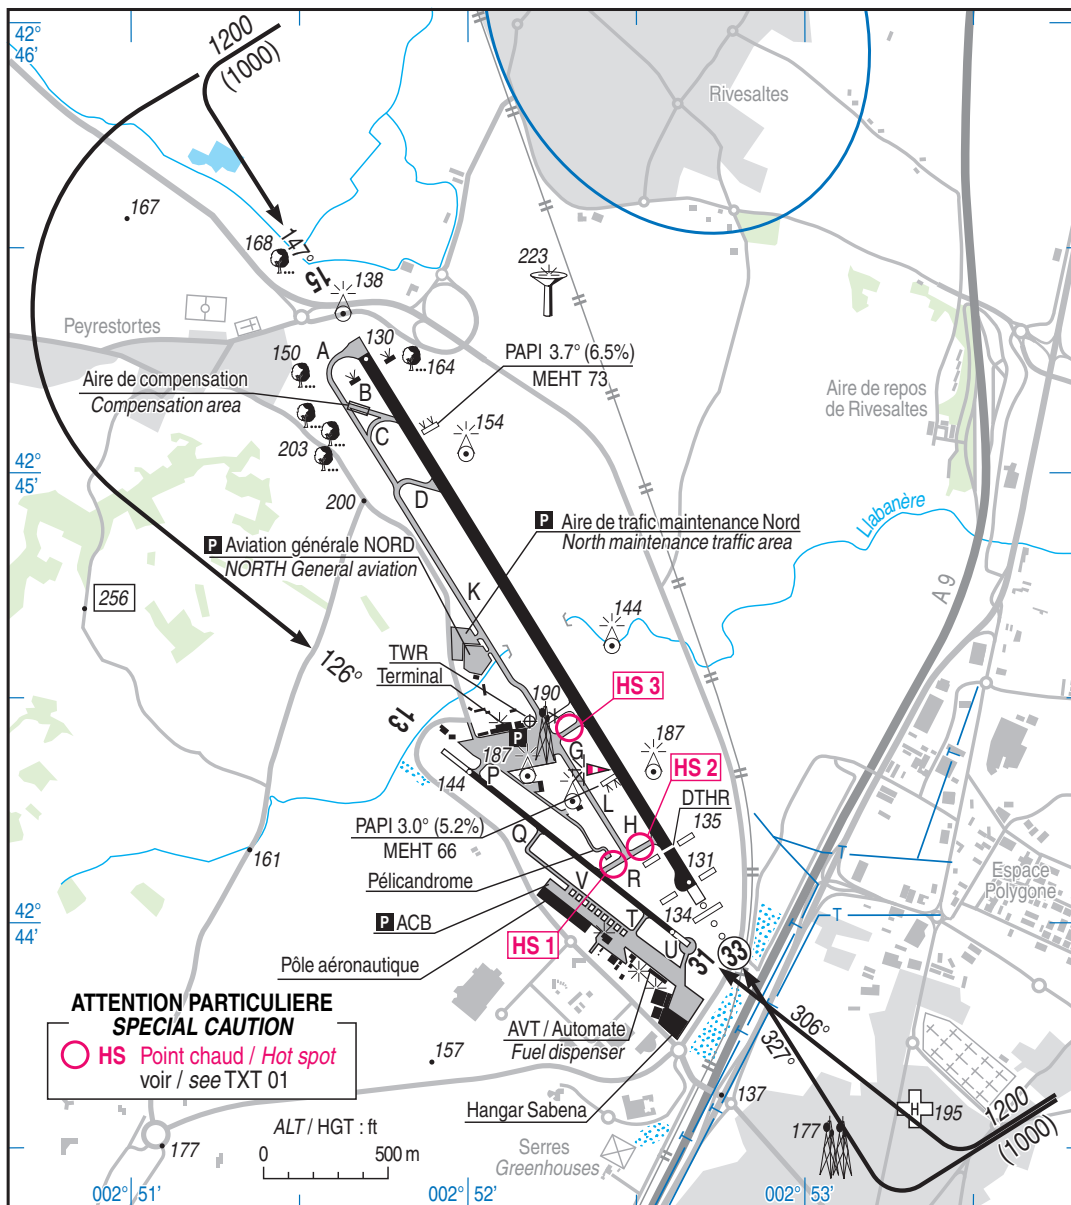

Objet : AD PERPIGNAN (LFMP) : Ajout de secteurs d'évitement de survol
En vigueur : Du jeudi 24 mars 2022 au jeudi 16 juin 2022

Lieu : FIR : Marseille LFMM - AD : Perpignan Rivesaltes LFMP

**ATTENTION PARTICULIERE
SPECIAL CAUTION**
 ○ HS Point chaud / Hot spot
 voir / see TXT 01

ACTIVITÉ

Itinéraire tour de piste.

INFORMATION DES USAGERS

NIL

ORGANISME GESTIONNAIRE

PERPIGNAN TWR

STATUT

Secteurs dont il est recommandé d'éviter le survol.

CONDITIONS DE PENETRATION

NIL

SERVICES RENDUS

NIL

LIMITES LATERALES ET VERTICALES

NIL

PROCEDURES ET CONSIGNES PARTICULIERES

Procédure moindre bruit :

- zones fortement urbanisées : évitez les zones urbaines indiquées par des « ronds bleus ».
- dans la mesure du possible éviter le survol de St Esteve et Rivesaltes.