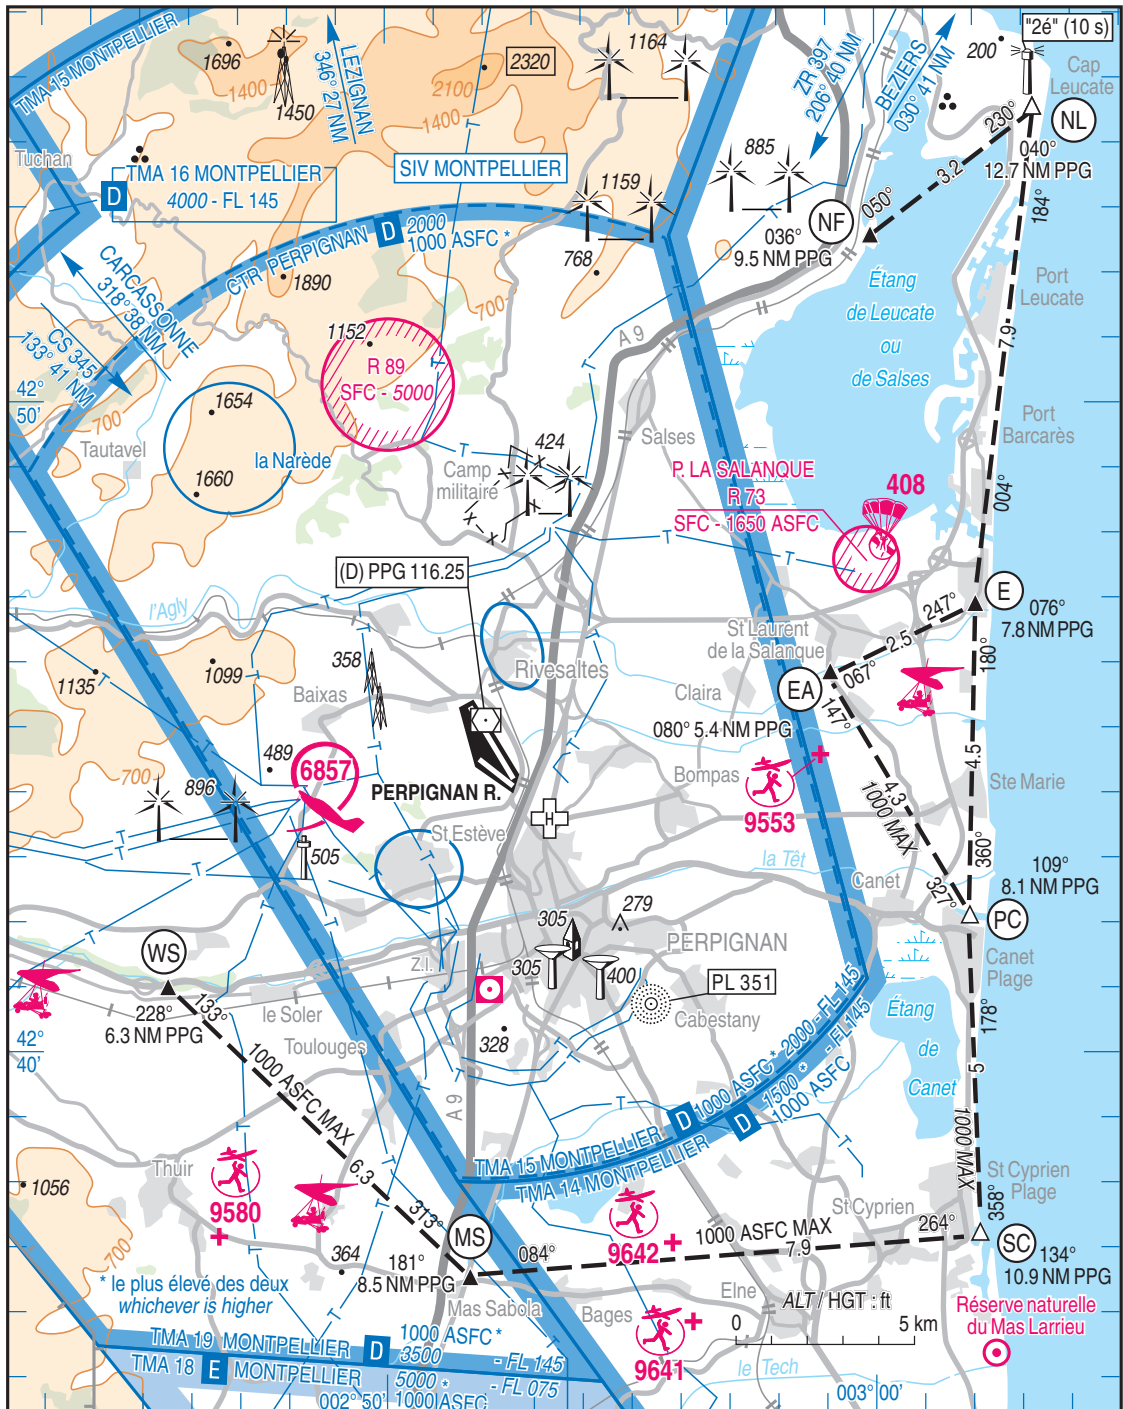

Objet : AD PERPIGNAN (LFMP) : Ajout de secteurs d'évitement de survol
En vigueur : Du jeudi 24 mars 2022 au jeudi 16 juin 2022

Lieu : FIR : Marseille LFMM - AD : Perpignan Rivesaltes LFMP

**ATTENTION PARTICULIERE
SPECIAL CAUTION**
 ○ HS Point chaud / Hot spot
 voir / see TXT 01

ACTIVITÉ

Itinéraire tour de piste.

INFORMATION DES USAGERS

NIL

ORGANISME GESTIONNAIRE

PERPIGNAN TWR

STATUT

Secteurs dont il est recommandé d'éviter le survol.

- zones fortement urbanisées : évitez les zones urbaines indiquées par des « ronds bleus ».
- dans la mesure du possible éviter le survol de St Esteve et Rivesaltes.